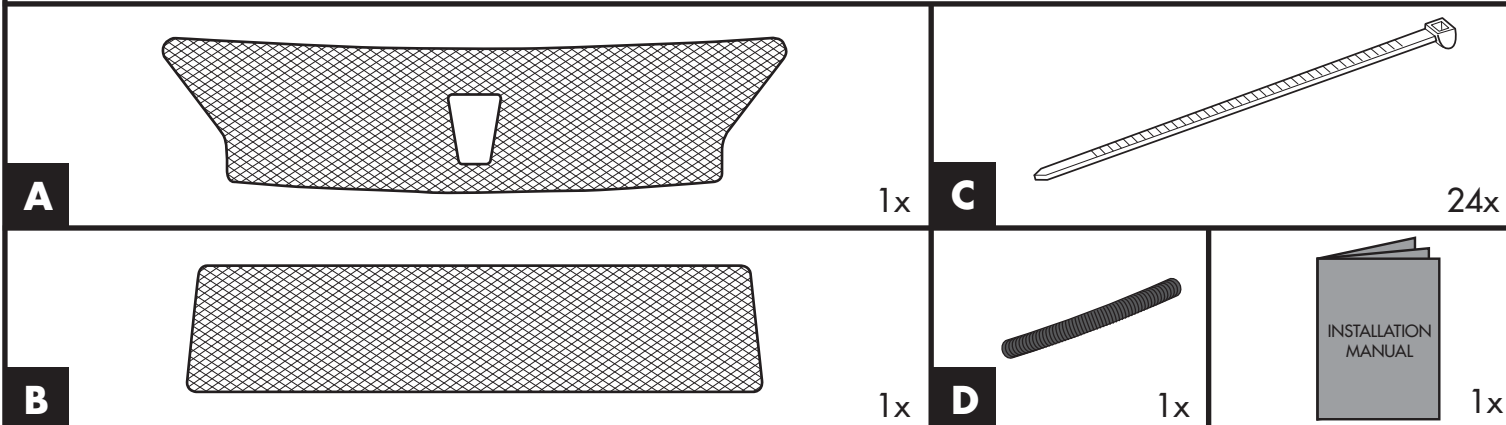

LEXUS ES

КОМПЛЕКТ ЗАЩИТНЫХ СЕТОК

Руководство по установке

Модельный год:	2012/06
Каталожный номер:	FRPRN-33010
Применимость:	
 Вес:	0.3 кг
 Время установки:	120 мин

Электронная
версия инструкции
расположена на портале
tmr.pkplst.ru

FRPRN-33010

Используемый инструмент

Дрель

Сверло
Ø 3 мм

Бокорезы

Щипцы

Подставка
(козлы)

Внимание!