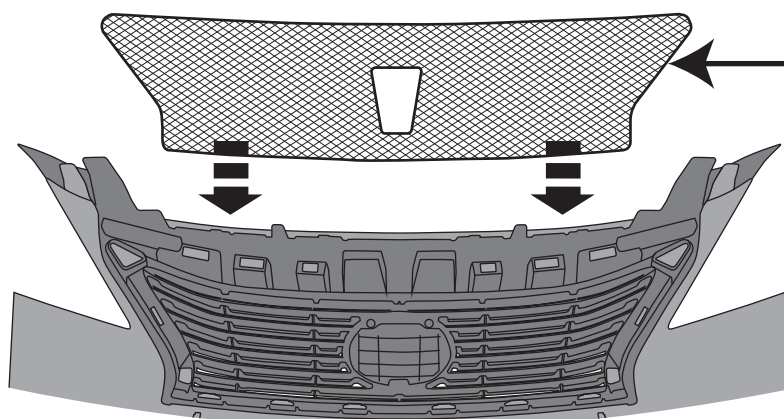

FRPRN-33010

Используемый инструмент

Дрель

Сверло
Ø 3 мм

Бокорезы

Щипцы

Подставка
(козлы)

Внимание!

Снятие и установка бампера/решетки радиатора производится согласно руководству по ремонту автомобиля.

1

2

A

3

4

5

6